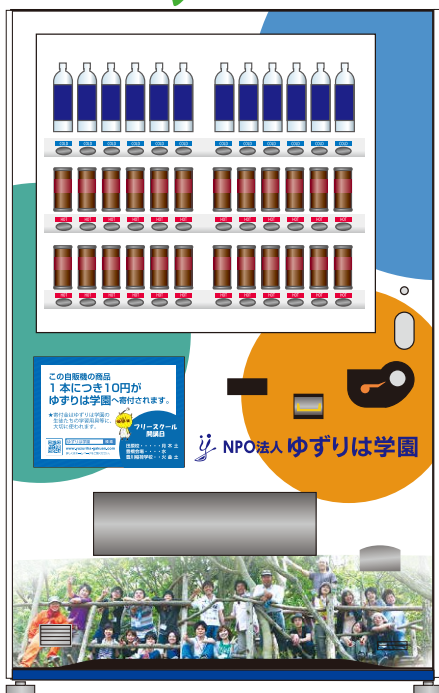

学校に居場所がない子ども達へ教育の機会を作る活動に支援を

ゆずりは学園活動支援型飲料自販機