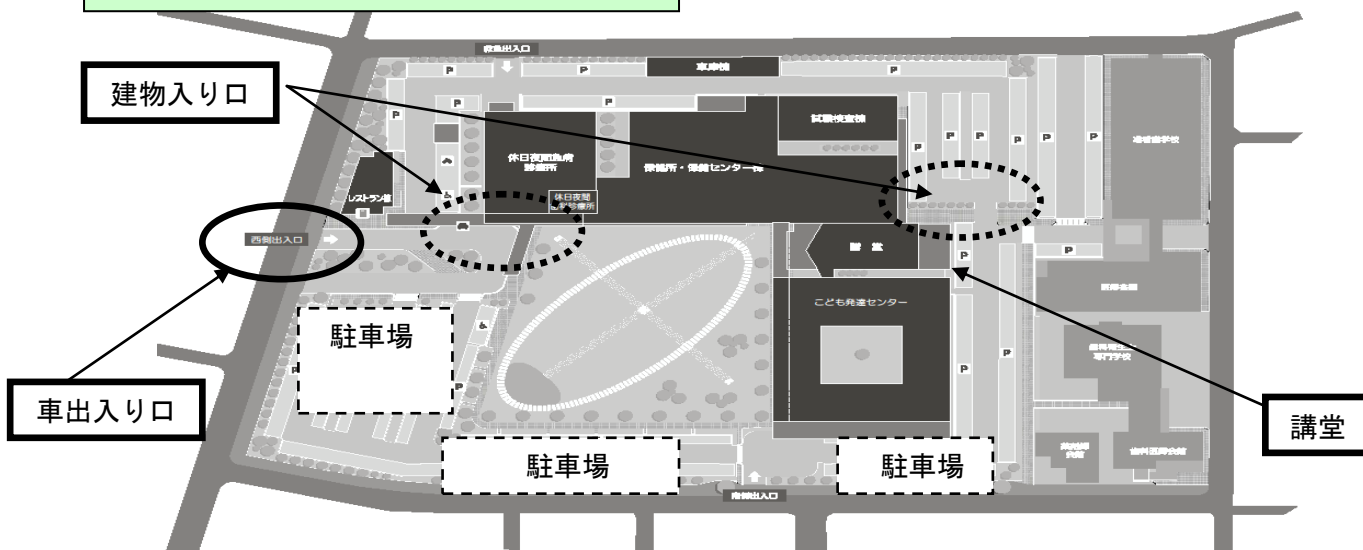

主 催：豊橋市
共 催：豊橋市教育委員会(予定)
後 援：東三河県庁(予定)
協 力：東三河8市町村(予定)

問合せ：豊橋市こども未来部 こども家庭課
TEL：0532-51-2855
E-mail：kodomokatei@city.toyohashi.lg.jp