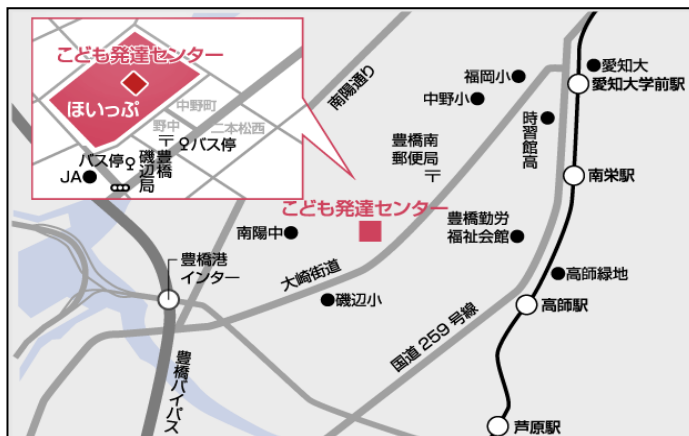

※事前申込等は必要ありませんので、当日直接会場にお越しください。

＜参加予定校＞ ※急遽変更になる可能性がありますので、ご了承ください。

定時制高等学校

- ・愛知県立豊橋工業高等学校 ・豊橋市立豊橋高等学校
- ・静岡県立新居高等学校

通信制高等学校

○豊橋市・豊川市・田原市・岡崎市・浜松市等に所在する
公立・私立の通信制高等学校（20校程度）

若者サポートステーション（就労支援）の出展も予定しています。

＜内 容＞

【13:00～】 受付開始

【13:30～14:15】 定時制・通信制高等学校概要説明（全体会）

【14:15～16:00】 各校個別ブースにおける個別相談

※ 入退場自由です。服装も自由です。

＜会場案内＞

豊橋市保健所・保健センター

「ほいっぷ」1階講堂・会議室

◎駐車場はこども発達センターとほいっぷの
共用駐車場にお停めください。

○公共交通機関でお越しの方：

豊橋駅東口から豊鉄バス①番乗り場
中浜大崎線(05, 06, 07, 08, 09 系統)で
「ほいっぷ前」下車

主 催：豊橋市
共 催：豊橋市教育委員会(予定)
後 援：東三河県庁(予定)
協 力：東三河8市町村(予定)

問合せ：豊橋市こども未来部 こども家庭課
TEL：0532-51-2855
E-mail：kodomokatei@city.toyohashi.lg.jp